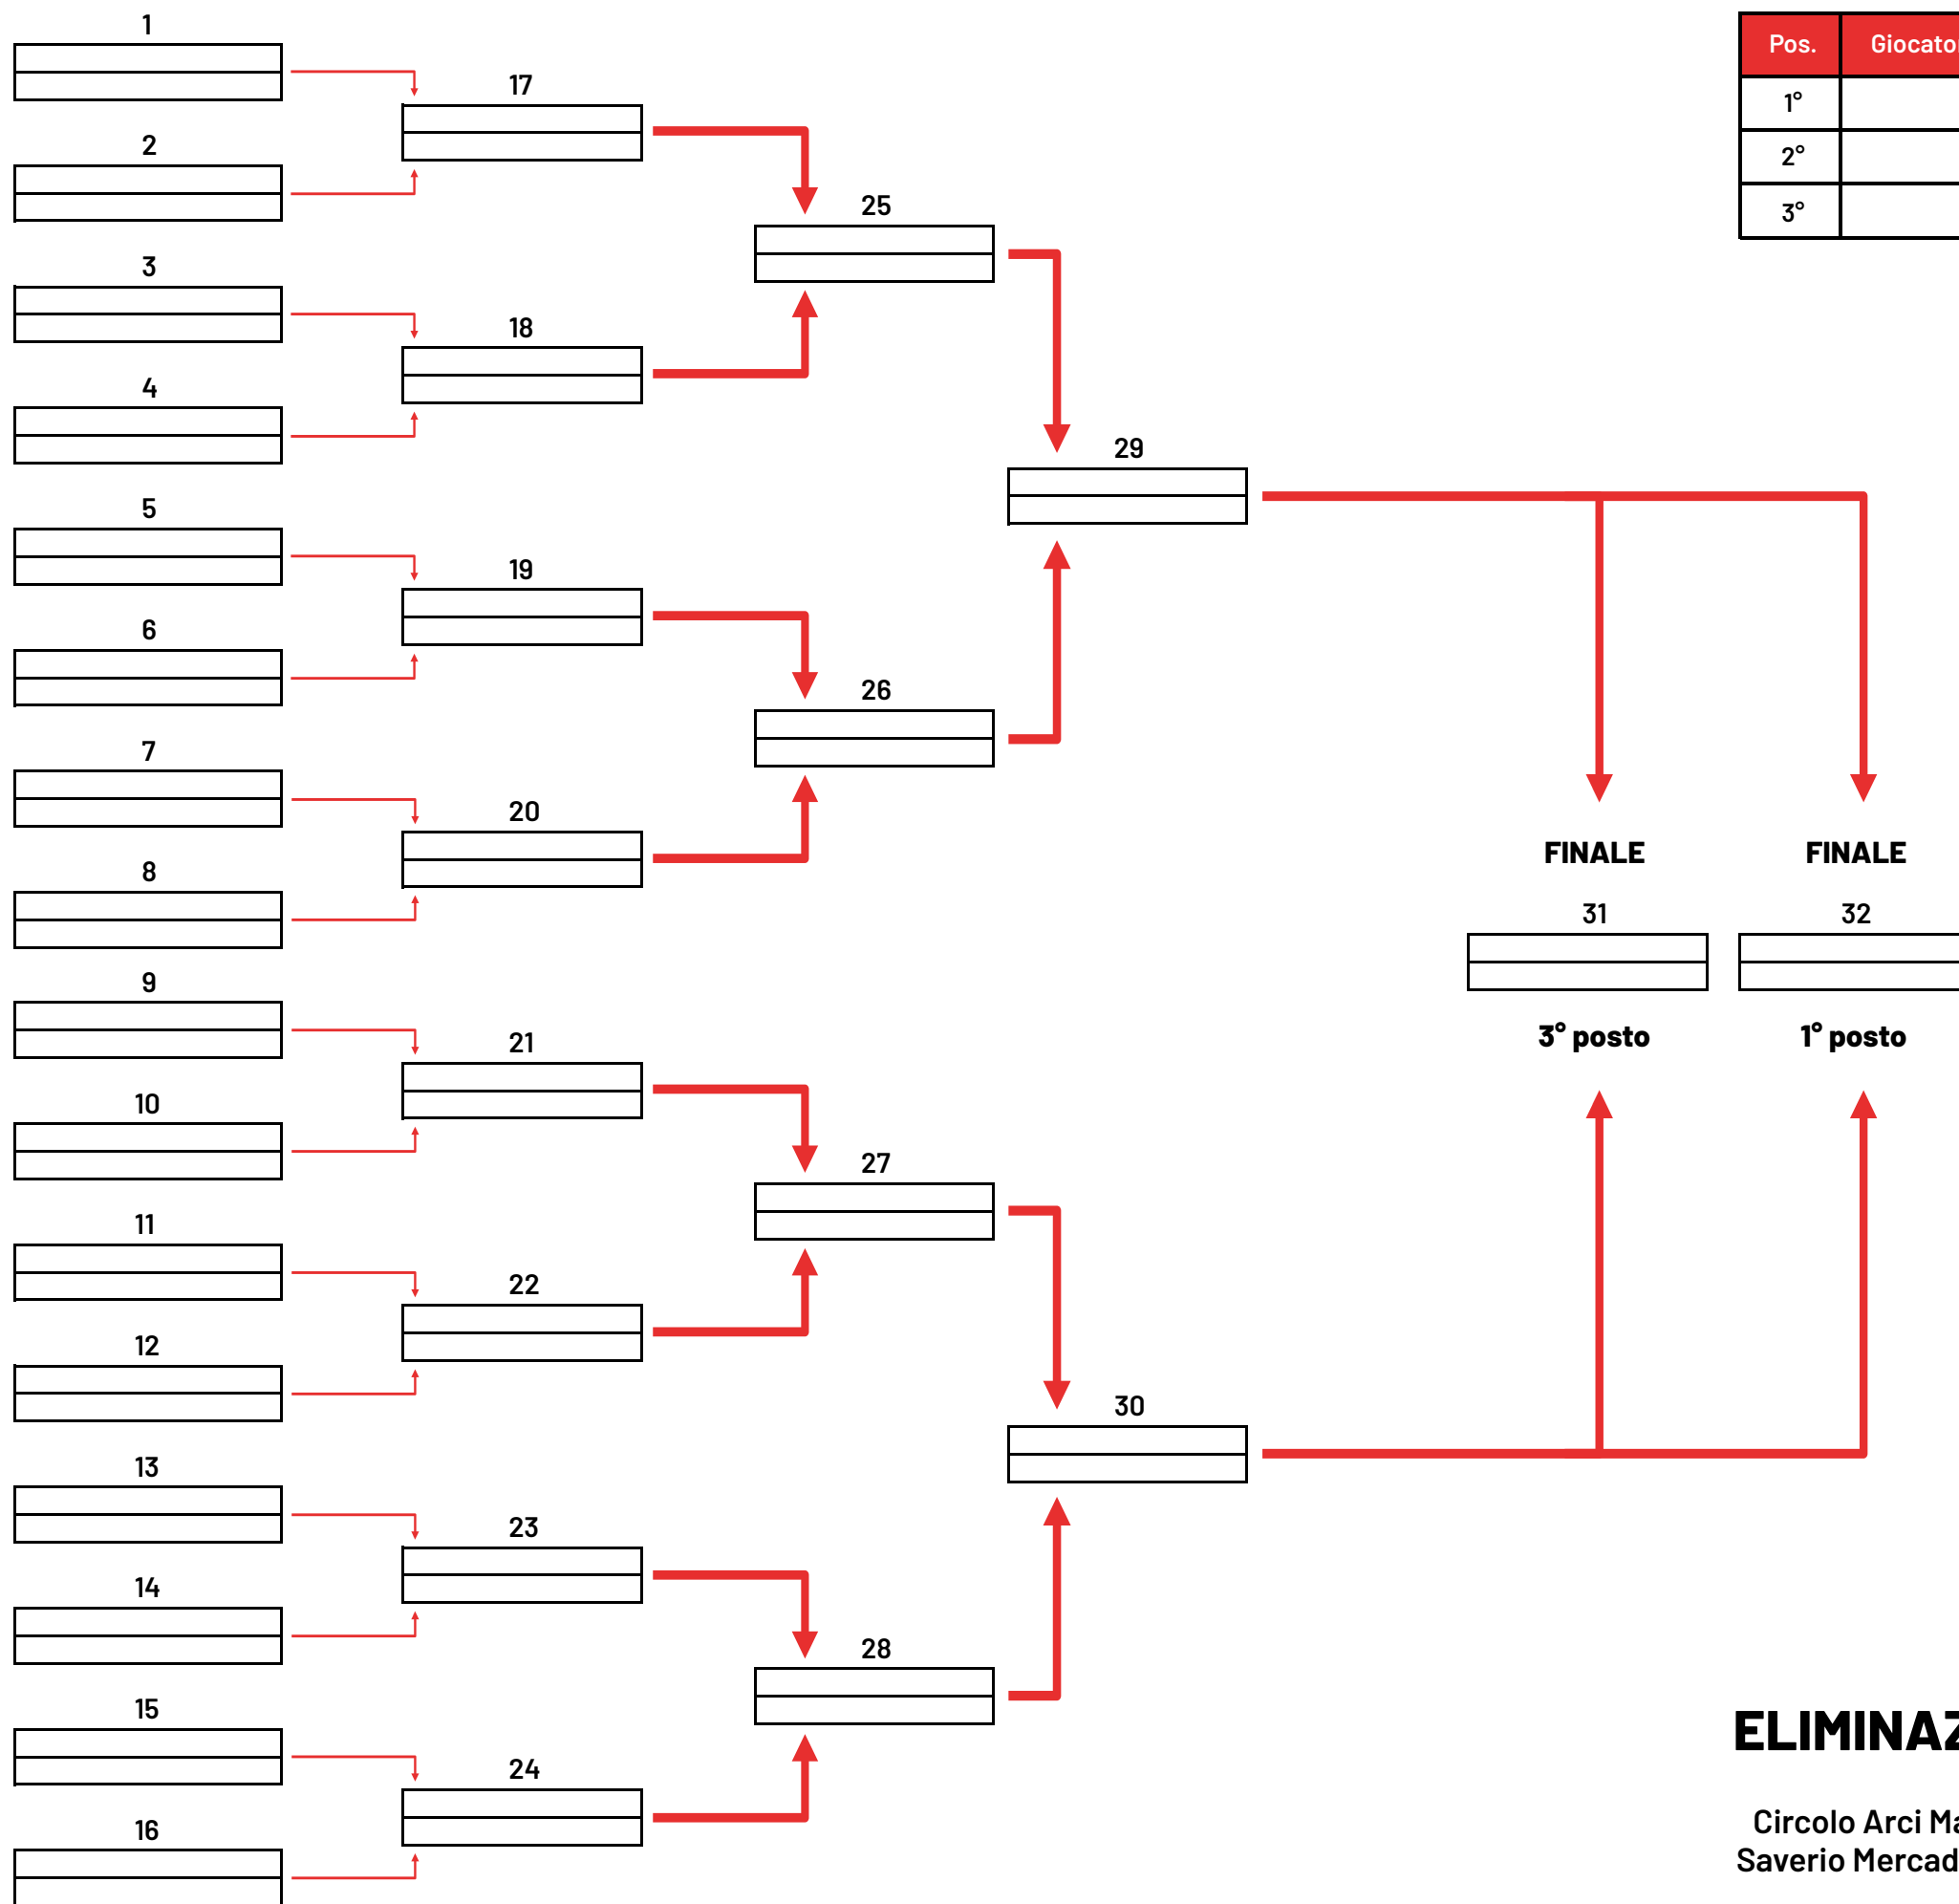

BENCINI DARTS

JUST STEEL

Pos.	Giocatore
1°	
2°	
3°	

32 GIOCATORI ELIMINAZIONE DIRETTA

Circolo Arci Mario Bencini, via Giuseppe Saverio Mercadante, 58, 50144 Firenze FI

www.freccettefirenze.it